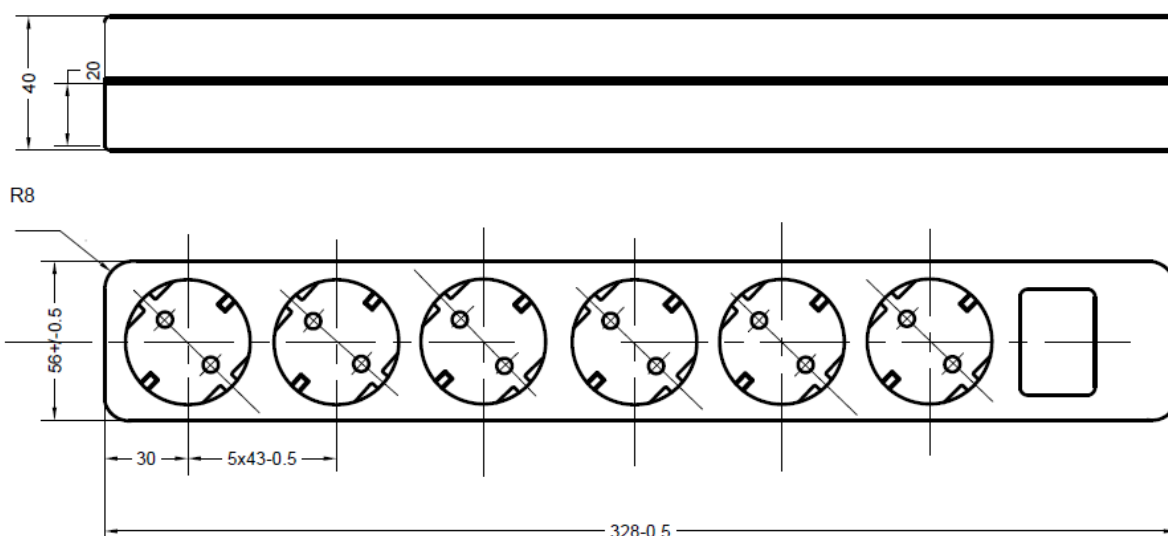

### Technische Daten / Specifications

Nennspannung / Rated voltage **250 VAC**

Nennstrom / Rated current **16 A**

Bauart / According to **VDE 0620-1 DIN 49 440 Teil 1**

Anschlüsse / Type of terminals **Schraubanschluss / Screw terminals**

### Abmessungen / Dimensions

Technische Angaben und Änderungen behalten wir uns vor / Technical data are subject to change