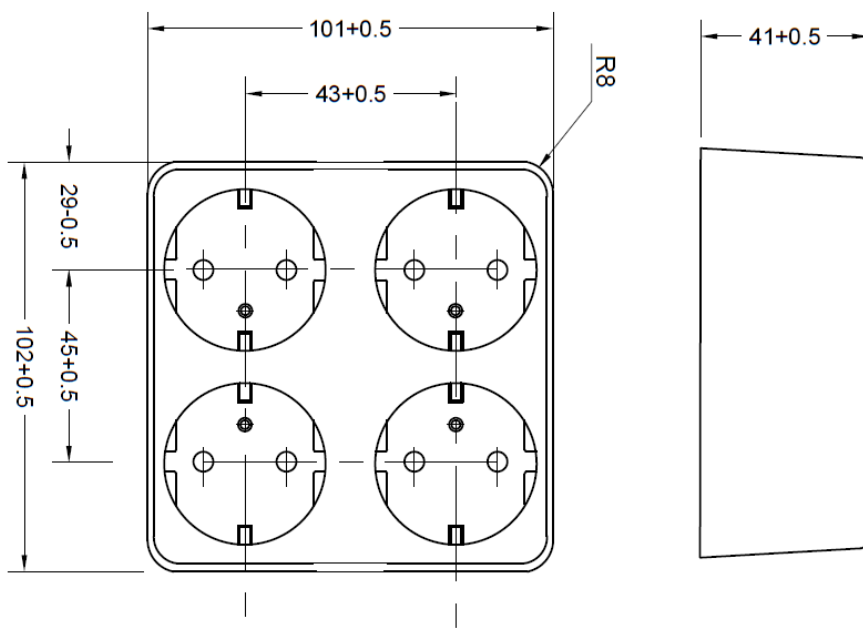

Artikelnummer / Article number: **396 A**

Beschreibung / Description:
4-fach Installationssteckdose AP
4-way installation socket-outlet

Gewicht / Weight: **205,2 g**

Prüfzertifikate / Certificate of quality:

Farbe / Color: **Reinweiss / White, Cremweiss / Beige, Schwarz / Black**

Technische Daten / Specifications

Nennspannung / Rated voltage **250 VAC**

Nennstrom / Rated current **16 A**

Bauart / According to **VDE 0620-1 DIN 49 440 Teil 1**

Anschlüsse / Type of terminals **Schraubanschluss / Screw terminals**

Kontakte / Material of terminals **CuZn 37**

Gehäuse Unterteil / Carrying parts **Duroplast / Thermoset**

Gehäuse Oberteil / Cover **Duroplast / Thermoset**

Abmessungen / Dimensions

Technische Angaben und Änderungen behalten wir uns vor / Technical data are subject to change