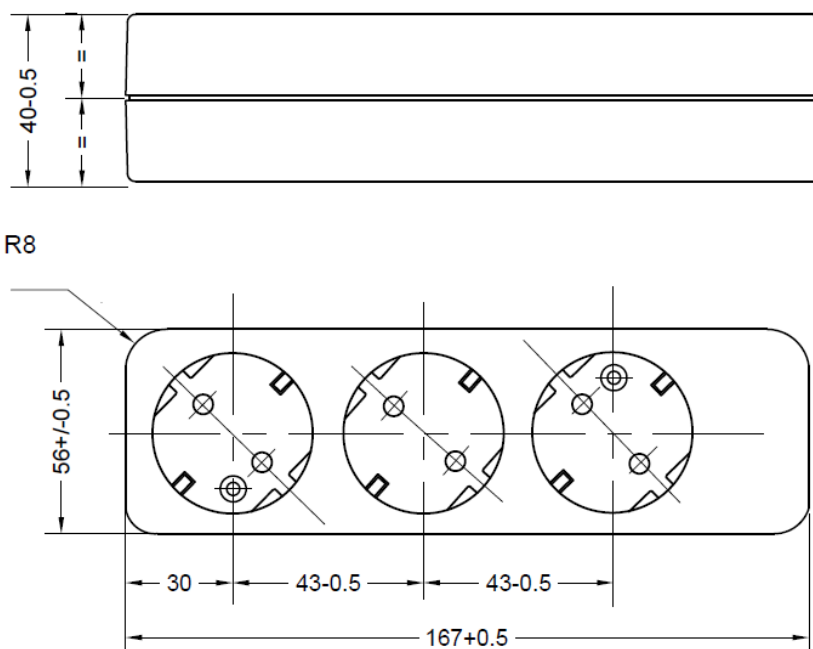

### Technische Daten / Specifications

Nennspannung / Rated voltage **250 VAC**

Nennstrom / Rated current **16 A**

Bauart / According to **VDE 0620-1 DIN 49 440 Teil 1**

Anschlüsse / Type of terminals **Schraubanschluss / Screw terminals**

### Abmessungen / Dimensions

Technische Angaben und Änderungen behalten wir uns vor / Technical data are subject to change